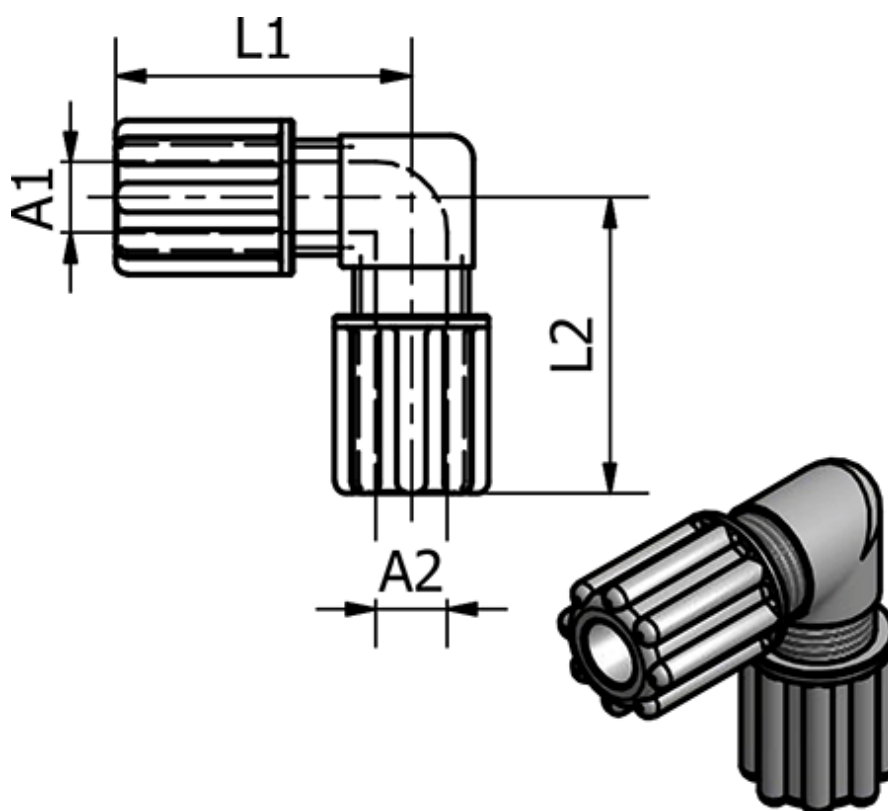

Varenummer: 58614014
Beskrivelse: Push-on 140.14, Ø9/12, Ø9/12
Vinkel

Mål

L1	= 37
L2	= 37
Udvendig slangediameter A1	= 9/12
Udvendig slangediameter A2	= 9/12